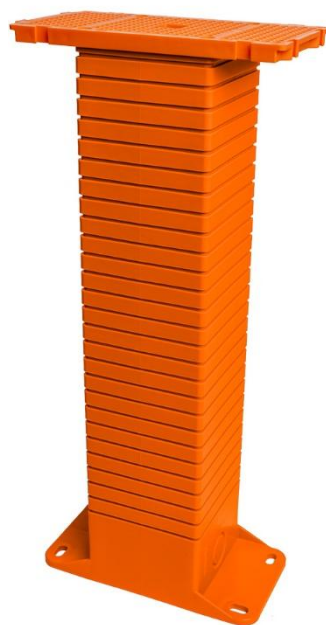

Композитна система за външна ТОПЛОИЗОЛАЦИЯ

PRIMO®

Конзола за монтаж на ключове и контакти

Начин на монтаж: [Видео](#)

Спестяващ време монтаж:

- *Бърз и лесен монтаж без специални инструменти
- *Умният дизайн позволява прецизно закрепване на основната плоча към външни стени (напр. тухла)
- *Изработен от рециклиран полипропилен (PP) и доставен в устойчива опаковка

Art N:	Описание	Продуктова група	Цена без ДДС	
P400	Конзола за топлоизолация от 50mm до 320mm	B	23,50 €	45,96 лв.

Композитна система за външна ТОПЛОИЗОЛАЦИЯ

PRIMO®

Конзола за монтаж на осветителни тела

Спестяващ време монтаж:

- *Практичен правоъгълен дизайн
- *Издържа до 8 кг на монтажна скоба, когато се завинтва директно към носещата стена
- *Подходящ за монтаж на външни устройства като осветителни тела или сензори върху изолирани фасади