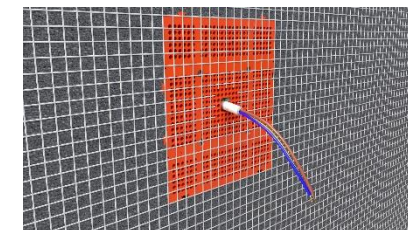

Начин на монтаж: [Видео](#)