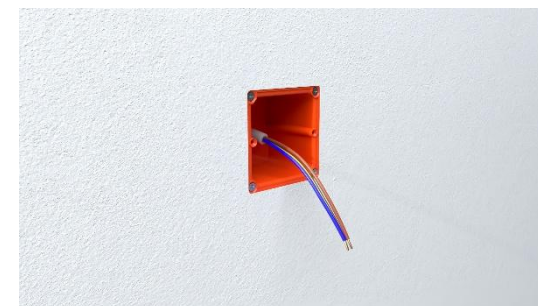

Композитна система за външна ТОПЛОИЗОЛАЦИЯ

PRIMO®

Конзола за монтаж на ключове и контакти

Начин на монтаж: [Видео](#)

Спестяващ време монтаж:

- *Бърз и лесен монтаж без специални инструменти
- *Умният дизайн позволява прецизно закрепване на основната плоча към външни стени (напр. тухла)
- *Изработен от рециклиран полипропилен (PP) и доставен в устойчива опаковка

Art N:	Описание	Продуктова група	Цена без ДДС	
P400	Конзола за топлоизолация от 50mm до 320mm	B	23,50 €	45,96 лв.

Композитна система за външна ТОПЛОИЗОЛАЦИЯ

PRIMO®

Конзола за монтаж на осветителни тела

Спестяващ време монтаж:

- *Практичен правоъгълен дизайн
- *Издържа до 8 кг на монтажна скоба, когато се завинтва директно към носещата стена
- *Подходящ за монтаж на външни устройства като осветителни тела или сензори върху изолирани фасади